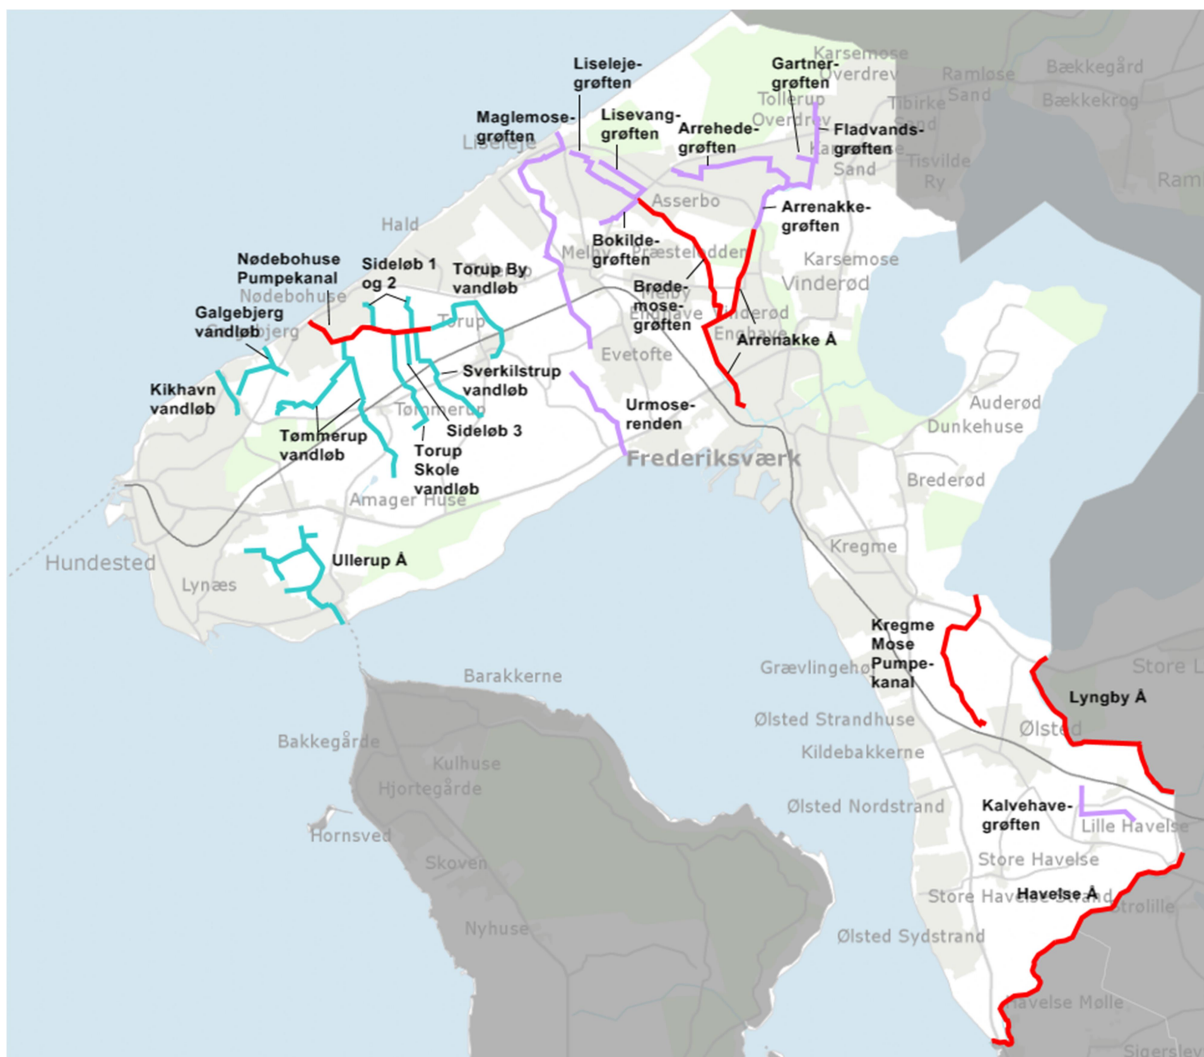

## Kort med offentlige vandløb i Halsnæs Kommune

### Signaturer for historik for offentlige vandløb i Halsnæs Kommune

Rød: tidligere Frederiksborg Amt

Blågrøn: tidligere Hundested Kommune

Lilla: tidligere Frederiksværk Kommune